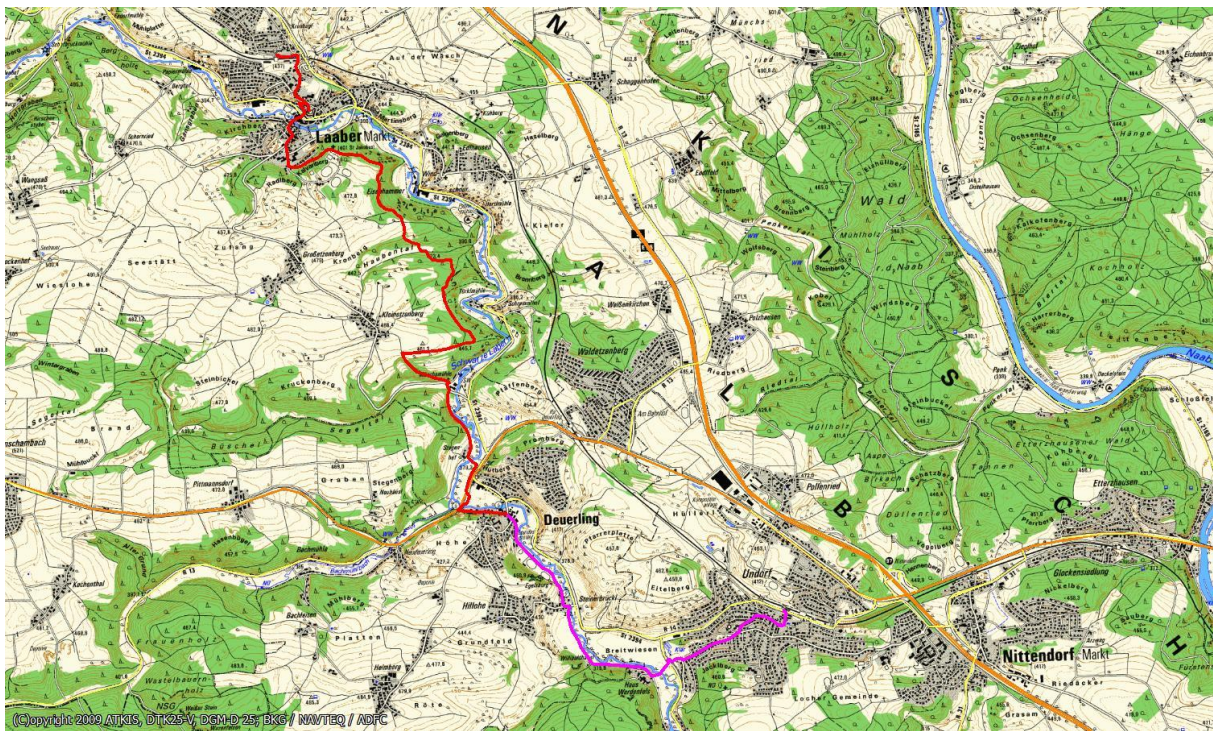

Waldverein Regensburg e.V.
Geschäftsstelle Fidelgasse 11
93047 Regensburg
Tel.: 09 41-56 72 82

Bitte die aktuellen Mailnachrichten bzw. die Webseite des Waldvereins lesen!

Gäste sind stets willkommen!

Hermann Grötsch Tel.: 7 32 01; nur am Wandertag: mobil: 0175/16 234 16.
E-Mail: hegr.rgbg@t-online.de

Weitere Programme: www.waldverein-regensburg.de

Änderungen und Absagen vorbehalten. Teilnahme auf eigene Gefahr.