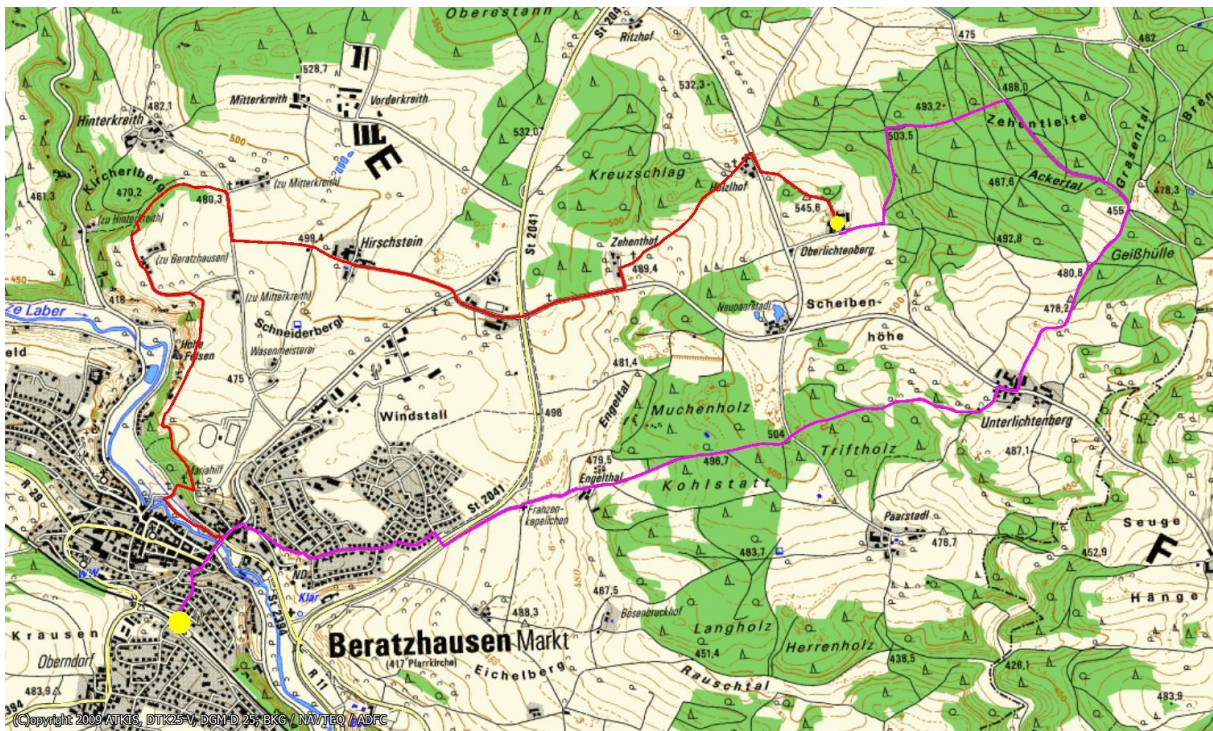

Waldverein Regensburg e.V.
Geschäftsstelle Fidelgasse 11
93047 Regensburg
Tel.: 09 41-56 72 82

Gäste sind stets willkommen!

Hermann Grötsch Tel.: 7 32 01; nur am Wandertag: mobil: 0175/16 234 16.
E-Mail: hegr.rgbg@t-online.de

Weitere Programme: www.waldverein-regensburg.de

Änderungen und Absagen vorbehalten. Teilnahme auf eigene Gefahr.